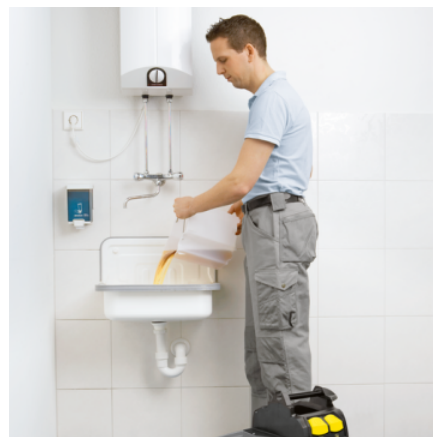

Odnímateľný, inteligentný kontajner 2 v 1

- Rýchle a jednoduché naplnenie nádrže na čerstvú vodu.
- Pohodlné a ľahko odstrániteľné špinavej vody.